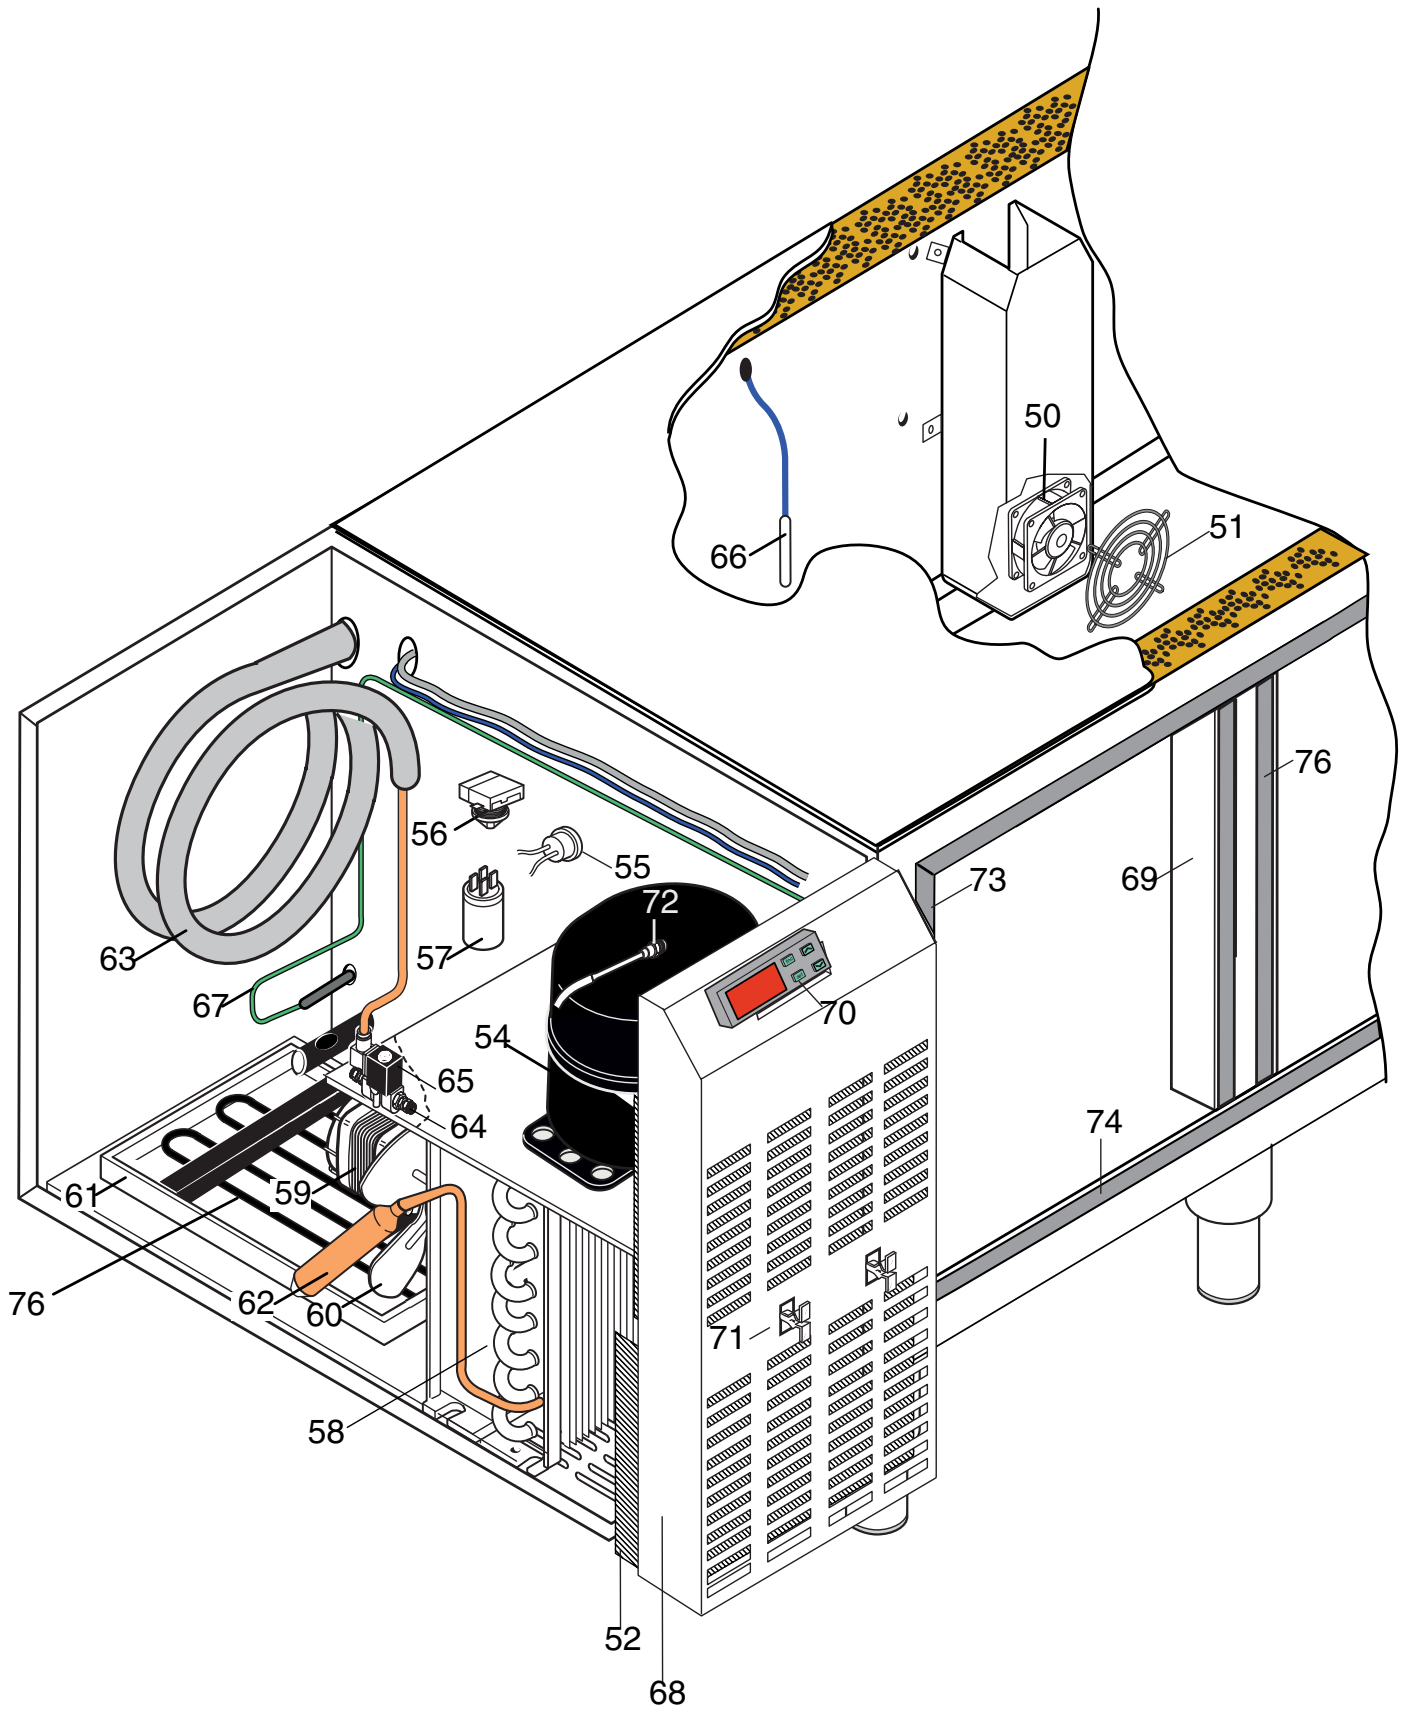

Refrigerated

N°	Codes	Descrizione	Descriptions	References
		RIFERIMENTO PAG 4 (GRUPPO)	REFERENCE PAGE 4 (COOLING)	
50	088012	Ventilatore cella	Motor-ventilator with fan for cell	(with cable 2150mm) all (in the left side)
52	091983	Filtro pannello	Control panel filter	
51	087995	Griglia ventilatore cella	Protection grid	
54	089170	Compressore ML60TB	Compressor ML60TB	up to 146070..(2011)
54	093208	Compressore EMT6165GK	Compressor EMT6165GK	from to 147070..(2011)
55	089189	Protettore	Clixson	
56	089187	Rele`per compressore	Relay for compressor	
57	089188	Condensatore elettrico per compres.	Electric condenser for compressor	
58	089172	Condensatore	Condenser	
59	085674	Ventilatore condensatore	Motor-ventilator for condenser	
60	082874	Ventola condensatore	Condenser fan	
61	084585	Bacinella per condensa	Tray condenser	
62	084078	Filtro deidratore	Dehydrator filter	
63	089173	Scambiatore	Heat exchanger	up to 146070..(2011)
63	093222	Scambiatore	Heat exchanger	from to 147070..(2011)
64	087694	Valvola solenoide	Solenoid valve	
65	085847	Bobina per valvola solenoide	Coil for solenoid valve	
66	088405	Sonda cella	Cell probe	until ser.n°84900....
66	092175	Sonda cella blu	Cell probe blue	from ser.n°85000....
67	096125	Sonda evaporatore Verde	Evaporator/defrost probe Green	from ser.n°85000....
67	099960	Sonda evaporatore	Evaporator/defrost probe	until ser.n°84900....
68	091986	Cruscotto comandi senza compon.	Contol panel (without componets)	
69	099424	Montante centrale in plastica	Central support	
70	091609	Termoregolatore IR33	Thermoregulator IR33	(to be set the value)
71	053342	Molla per arresto marchio	Brand plate retainig spring	
72	0A8171	Valvola di ricarica compressore	Charge /discharge valve for compres.	
73	099857	Riscontro verticale	Vertical frame	up to 041070..(2010)
73	091827	Riscontro verticale	Vertical frame	from to 042070..(2010)
74	091876	Riscontro orrizontale	Orrizontal frame	up to 041070..(2010)
74	091826	Riscontro orrizontale	Orrizontal frame	from to 042070..(2010)
74	091877	Riscontro orrizontale	Orrizontal frame	c up to 041070..(2010)
76	515R35400	Tubo condensa compressore	Compressor pipe	
*	087122	Dispo.fissaggio compressore	Component to fix compressor	
*	091612	Adesivo temp.-2/+10°C	Sticker temp.-2/+10°C