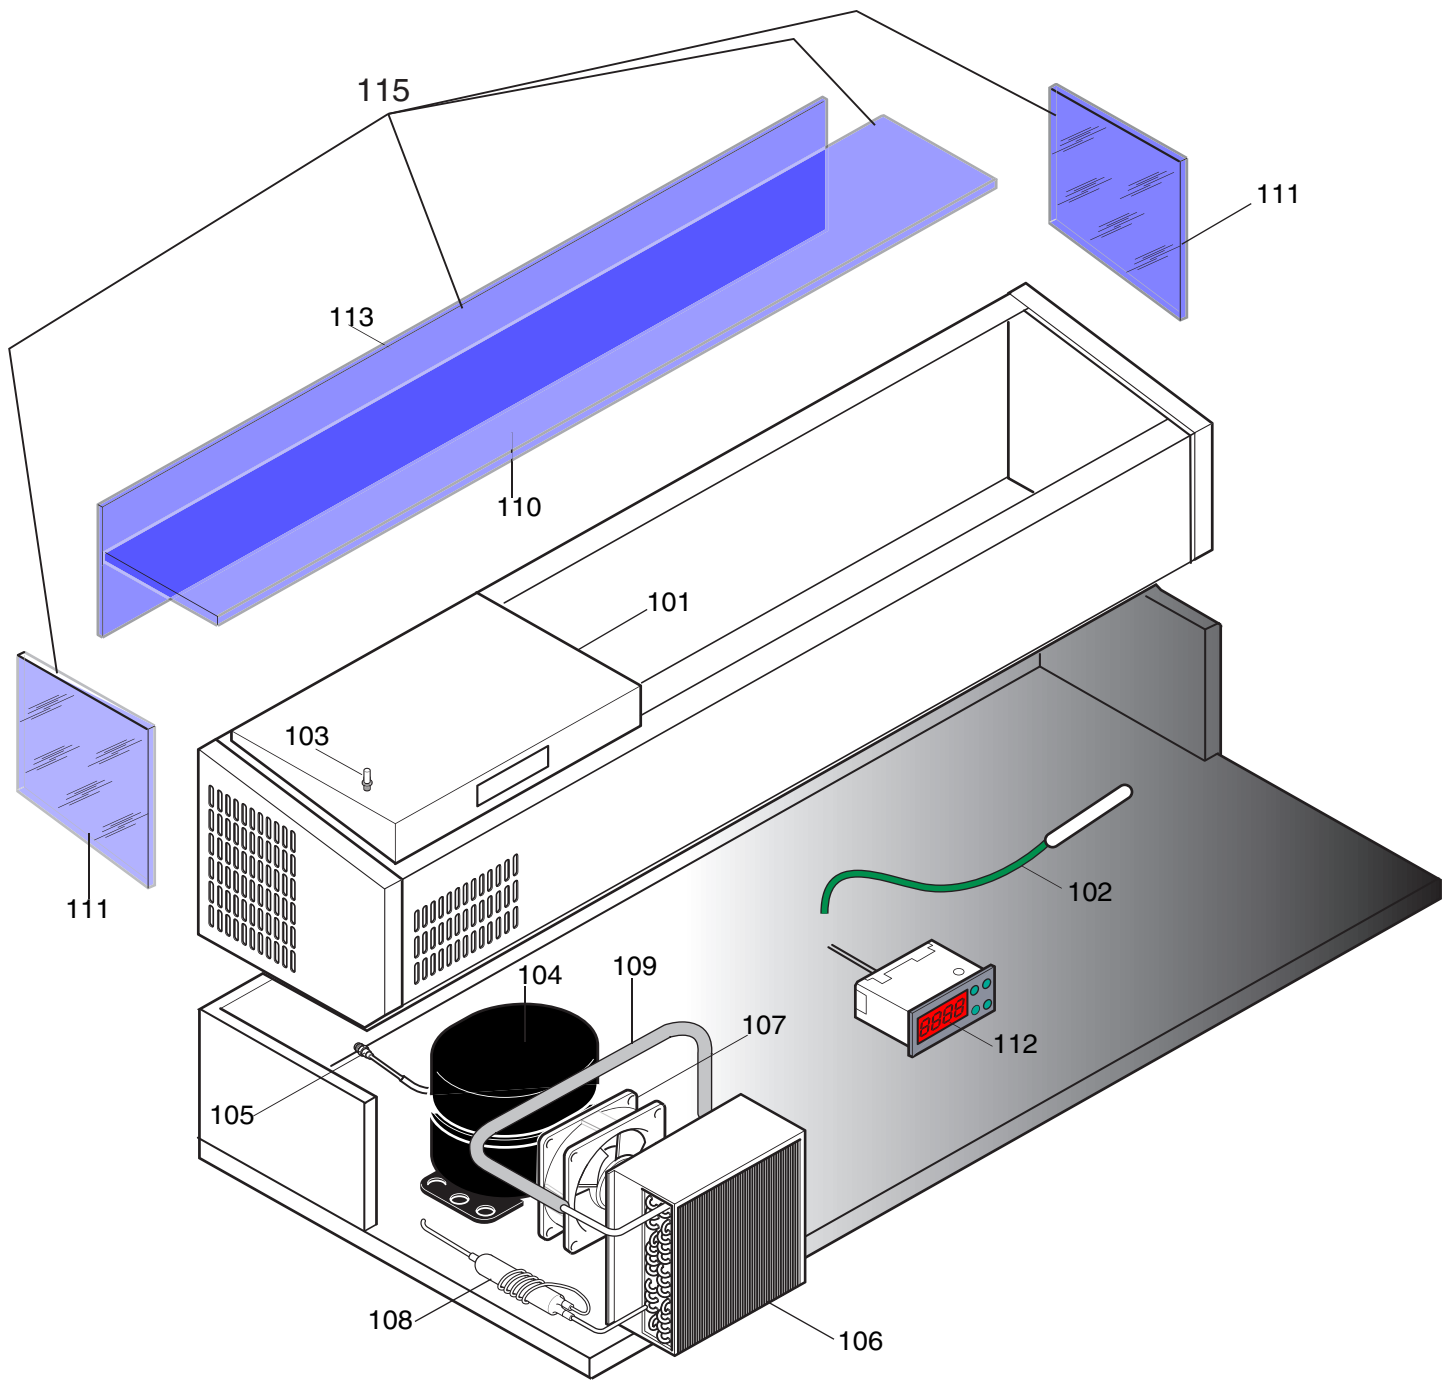

N°	Codes	Descrizione	Descriptions	References
		RIFERIMENTO PAG 6 (GRUPPO)	REFERENCE PAGE 6 (COOLING)	
*	087007	Ass.Gruppo refrigerante	Completly cooling	
101	091987	Cruscotto comandi	Comand panel	a,c,d,s
101	091988	Cruscotto comandi	Comand panel	f
101	091989	Cruscotto comandi	Comand panel	b,e
101	091990	Cruscotto comandi	Comand panel	g
102	099657	Sonda	Probe	up to 2008/49
102	092173	Sonda verde	Probe "green"	from 2008/50
102	099955	Sonda	Probe	t,u,v,w
103	050168	Perno per pannello laterale sx	Pin for left side panel	
104	085876	Compressore	Compressor	up to 210070..(2012)
104	093267	Compressore EMT6144Z	Compressor EMT6144Z	from to 211070..(2012)
104	093425	Compressore EMT6144U	Compressor EMT6144U	t,u,v,w
105	0A8171	Valvola per compressore	Discharge/charge valve for compress.	
106	087008	Condensatore	Condenser	
107	0A9640	Ventilatore	Motor ventilator	
107	095315	Ventilatore	Motor ventilator	t,u,v,w
108	085886	Filtro deidratatore	Dehidrator filter	
109	087009	Ass. scambiatore	Heating exchanger	up to 210070..(2012)
109	858R098	Ass. scambiatore	Heating exchanger	from to 211070..(2012)
110	087020	Vetro Superiore	Upper Glass	a,c,s
110	087046	Vetro Superiore	Upper Glass	b
111	087021	Vetro laterale	Side glass	a,b,c
112	091609	Termoregolatore carel	Thermoregulator carel	(to be set the value)
112	093532	Termoregolatore carel	Thermoregulator carel	t,u,v,w (to be set the value)
113	087019	Vetro anteriore	Front glass	a,c,s
113	087045	Vetro anteriore	Front glass	b
115	092676	Kit vetri con ganci	Glass kits with hooks	a,c,s (1780)
115	805742001	Kit vetri con ganci	Glass kits with hook	b (2180)
*	085250	Reggi cristallo	Support glass	a,b,c,s to order 5 pieces
*	085248	Supporto a 2 vie	Support with two hole	a,b,c,s to order 5 pieces
*	085249	supporto con 3 vie	Suppo with three	a,b,c,s to order 2 pieces

available from ser.n°81200001